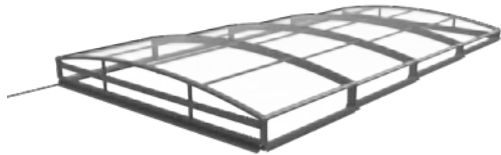

BASIC

TELESCOPICHE BASSE