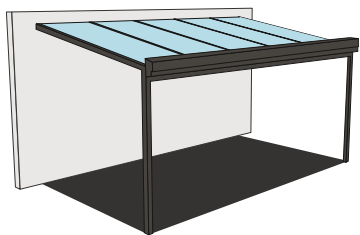

FORME

FORMA DIRITTA

La forma dritta è la forma originale della pergola per eccellenza. La sua struttura lineare si adatta facilmente al telaio esistente.