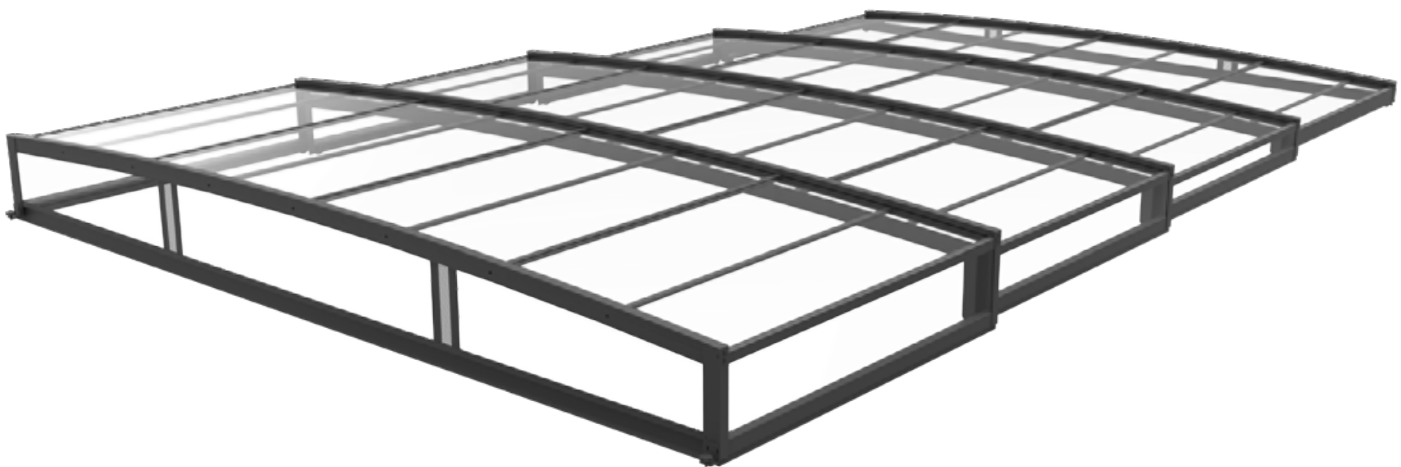

PERGOLA DAL TETTO APRIBILE MODULABILE

- Tetto apribile e personalizzabile
- Struttura di alluminio
- Adattabile a tutte le situazioni
- Personalizzazione
- Maggiore resistenza
- Tetto motorizzato

LINEE PURE E PROTEZIONE OTTIMALE

COPERTURE

PERGOLE

MINIMAL

COPERTURE A TAPPARELLA

MINIMAL

TELESCOPICHE ULTRA BASSE

Le coperture telescopiche di Abritaly sono la soluzione ideale per coloro che desiderano una copertura per piscina elegante e funzionale, senza binari.

A differenza delle normali coperture telescopiche, il design discreto e il minimo spazio di ingombro rendono questo modello particolarmente di classe, anche grazie al materiale utilizzato, che rende la copertura completamente trasparente, permettendo di far risaltare l'acqua della piscina.