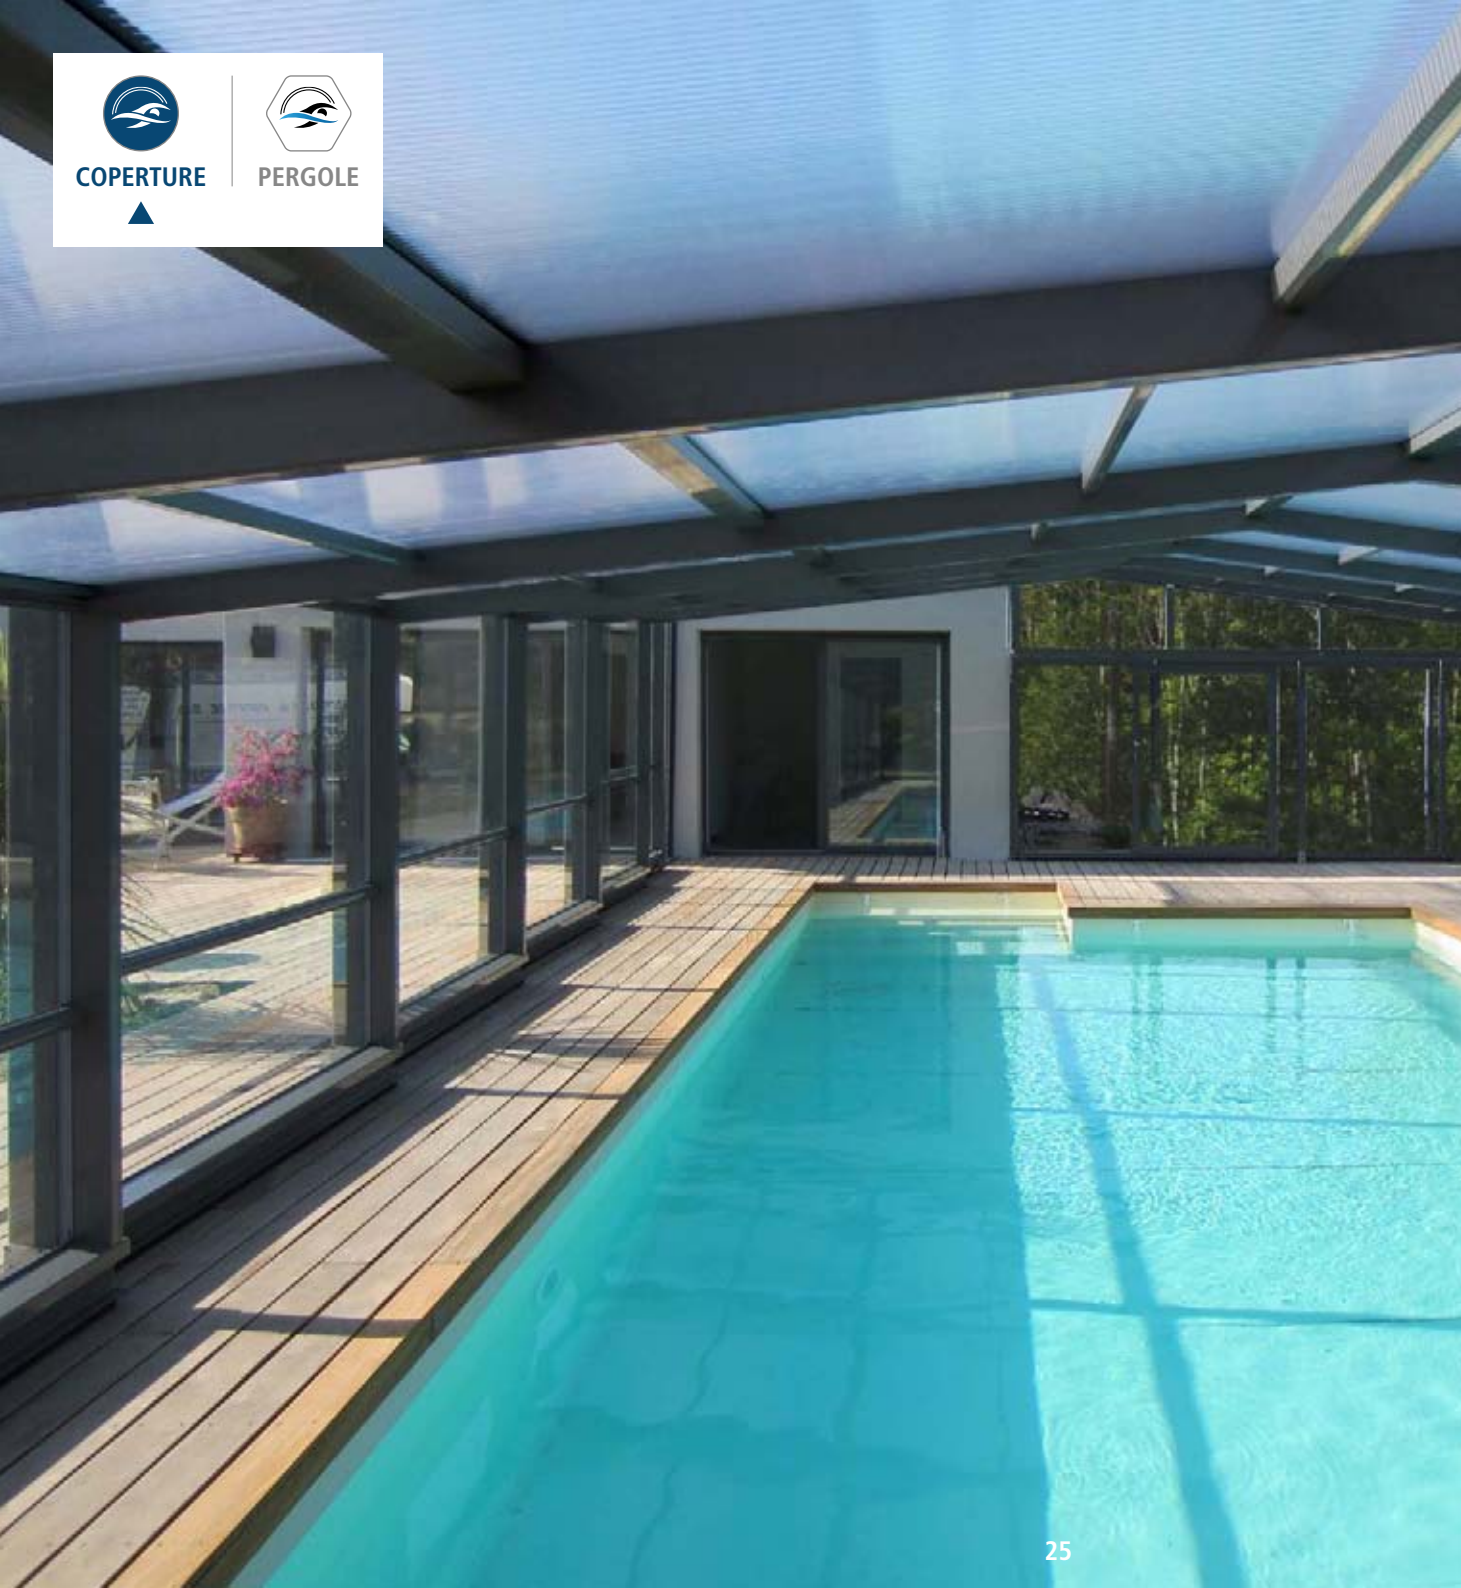

PERGOLA DAL TETTO APRIBILE MODULABILE

- Tetto apribile e personalizzabile
- Struttura di alluminio
- Adattabile a tutte le situazioni
- Personalizzazione
- Maggiore resistenza
- Tetto motorizzato

LINEE PURE E PROTEZIONE OTTIMALE

A differenza delle normali coperture telescopiche, il design discreto e il minimo spazio di ingombro rendono questo modello particolarmente di classe, anche grazie al materiale utilizzato, che rende la copertura completamente trasparente, permettendo di far risaltare l'acqua della piscina.

COMFORT

SEMI ALTE

COPERTURE

PERGOLE

RELAX

I modelli della linea **Relax** di Abritaly coprono e proteggono completamente la piscina, offrendo uno spazio conviviale in cui passare momenti di relax fuori e dentro l'acqua.

I VANTAGGI DELLE COPERTURE RELAX

ALLUMINIO

LEGNO

XXL

RELAX

ALLUMINIO

Le coperture per piscina Relax in alluminio sono strutture particolarmente leggere, ma altrettanto resistenti.

La grande versatilità di questo materiale permette di approntare strutture a sezione e spessore variabile.