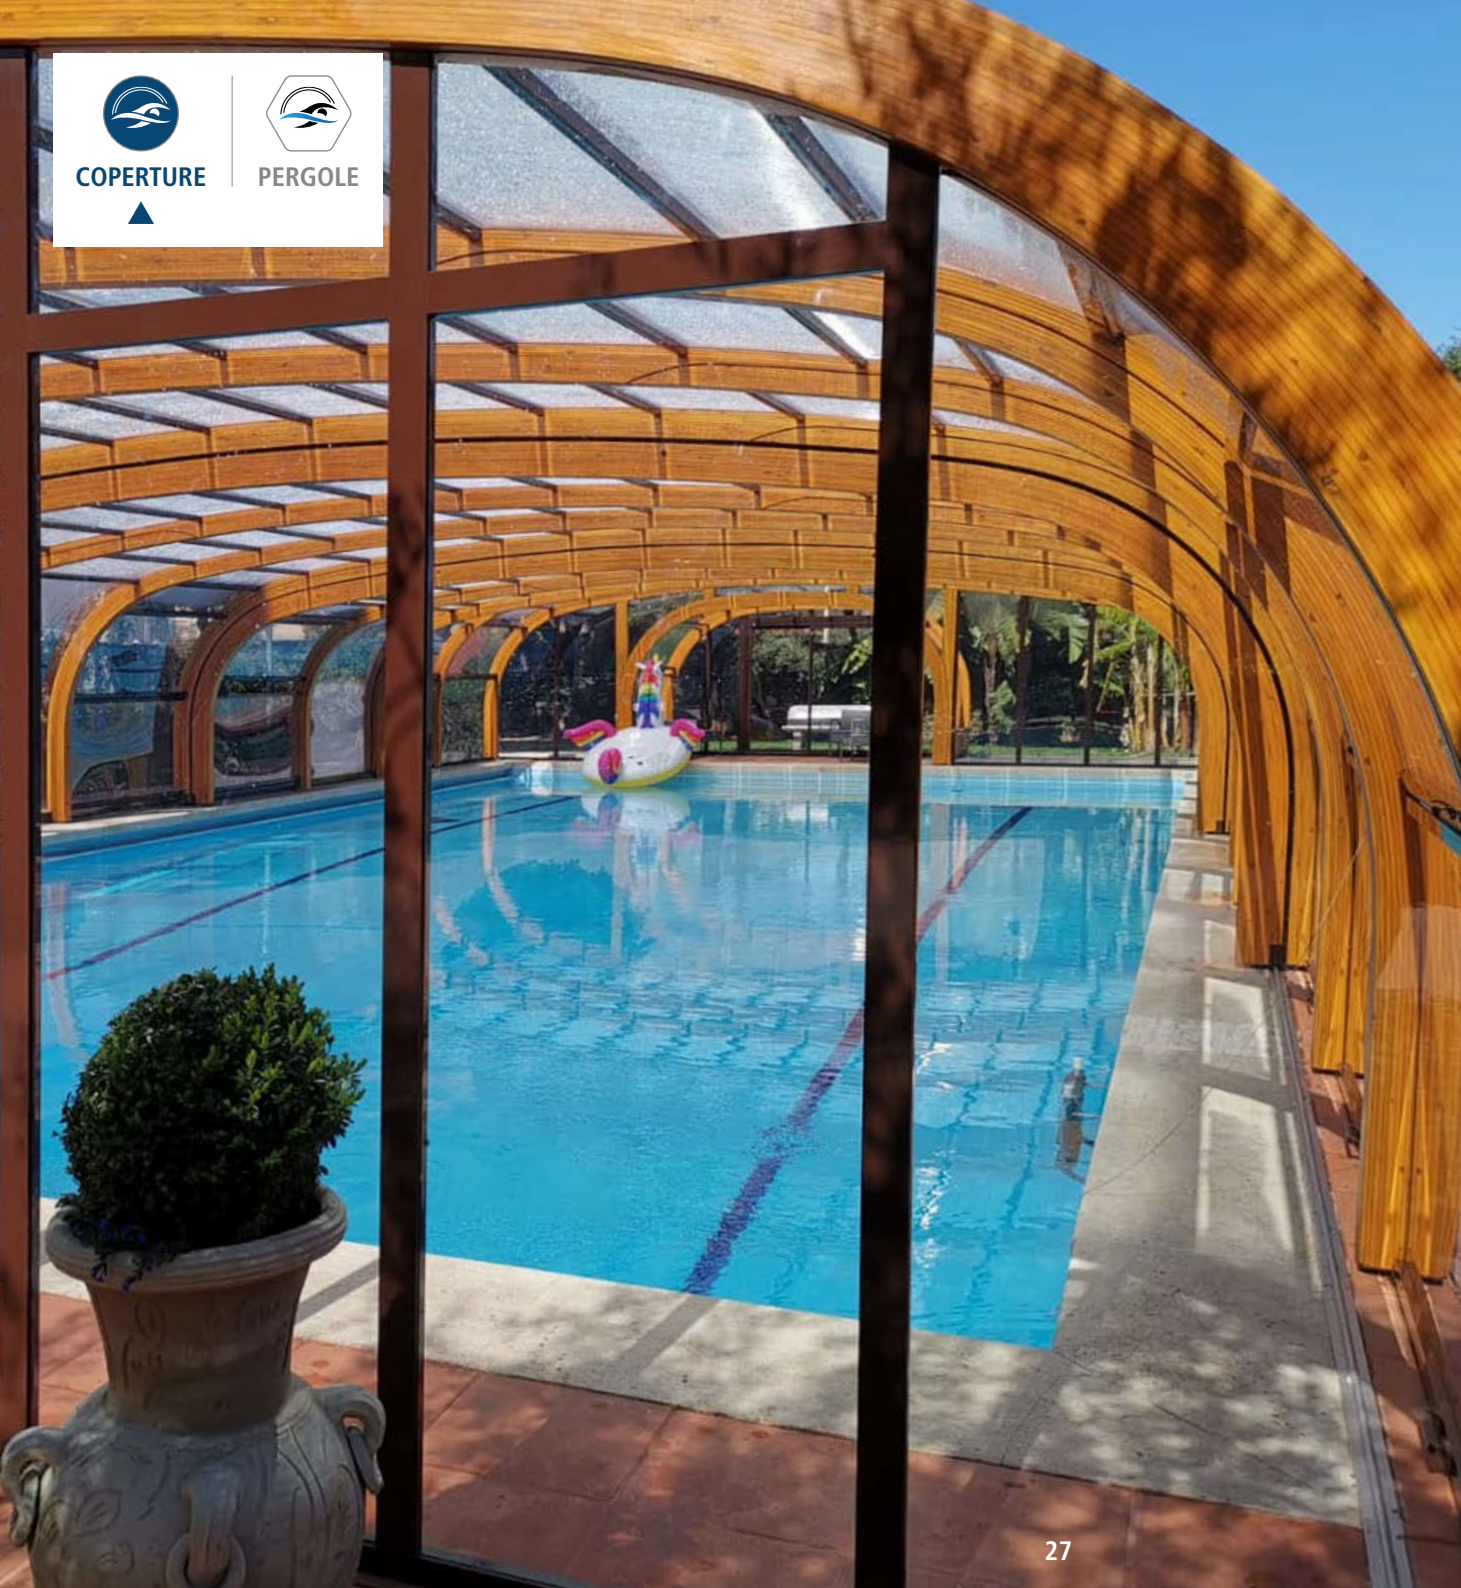

Questa struttura è ben bilanciata dalla grande forza e resistenza date dalle piastre di collegamento in acciaio inox e dalle viti di fissaggio in acciaio M8/A2.

RELAX

ALLUMINIO

COPERTURE

PERGOLE

RELAX

LEGNO

Le coperture per piscina Relax in legno sono adatte per conferire una certa eleganza al proprio giardino.

Questo materiale, utilizzato con successo nell'edilizia e la quasi totalità delle piscine pubbliche, ci consente di coniugare estetica, solidità e durevolezza.