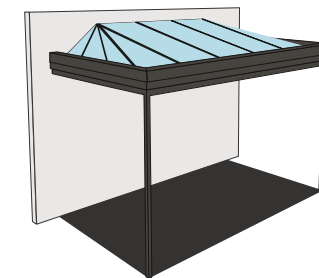

FORME

FORMA DIRITTA

La forma dritta è la forma originale della pergola per eccellenza. La sua struttura lineare si adatta facilmente al telaio esistente.

FORME ANGOLARE

Con/senza lato smussato, la pergola con forma angolare conferisce un carattere più moderno. Si adatta ad ogni stile della casa.

FORMA A MEZZO SOLE

Con/senza lato smussato, la pergola con forma a mezzo sole è più elaborata e si sposa molto bene con case in stile tradizionale.

PERSONALIZZAZIONE

Completamente personalizzabile: led, materiali, cornici, oscuranti.