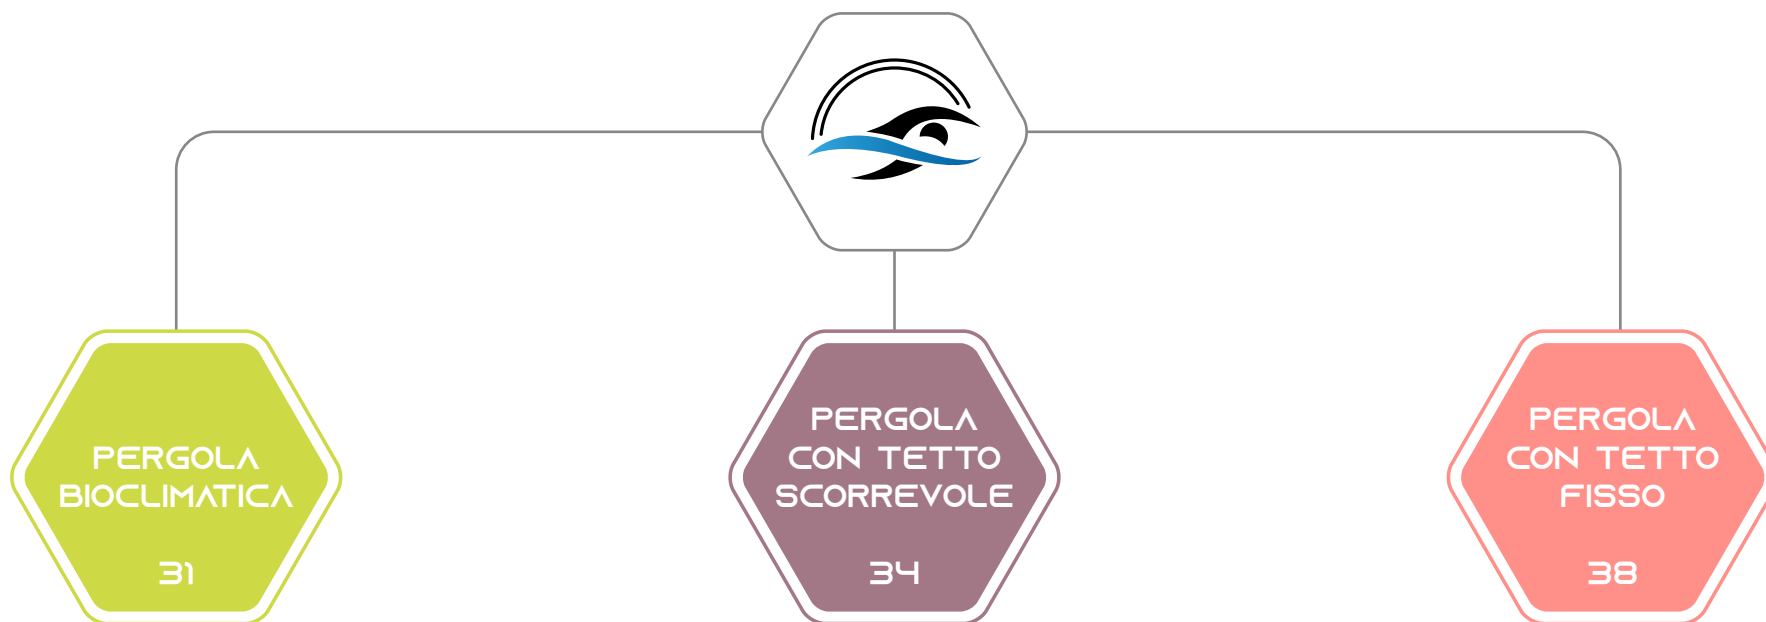

CATALOGO

START

#TIMETTEALRIPARO

ABRITALY.EU

CLICCA SULLE ICONE PRESENTI NEL CATALOGO
PER NAVIGARE NELLE SEZIONI

**LEGENDA ICONE
CARATTERISTICHE**

DESIGN E LAME ORIENTABILI

- Su misura e personalizzabile
- Struttura in alluminio
- Gestione climatica automatizzata
- Comandato a distanza
- Lame orientabili
- Maggiore resistenza

PERGOLA DAL TETTO APRIBILE MODULABILE

- Tetto apribile e personalizzabile
- Struttura di alluminio
- Adattabile a tutte le situazioni
- Personalizzazione
- Maggiore resistenza
- Tetto motorizzato

LINEE PURE E PROTEZIONE OTTIMALE