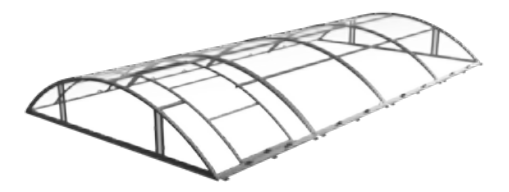

BASIC

BASSE