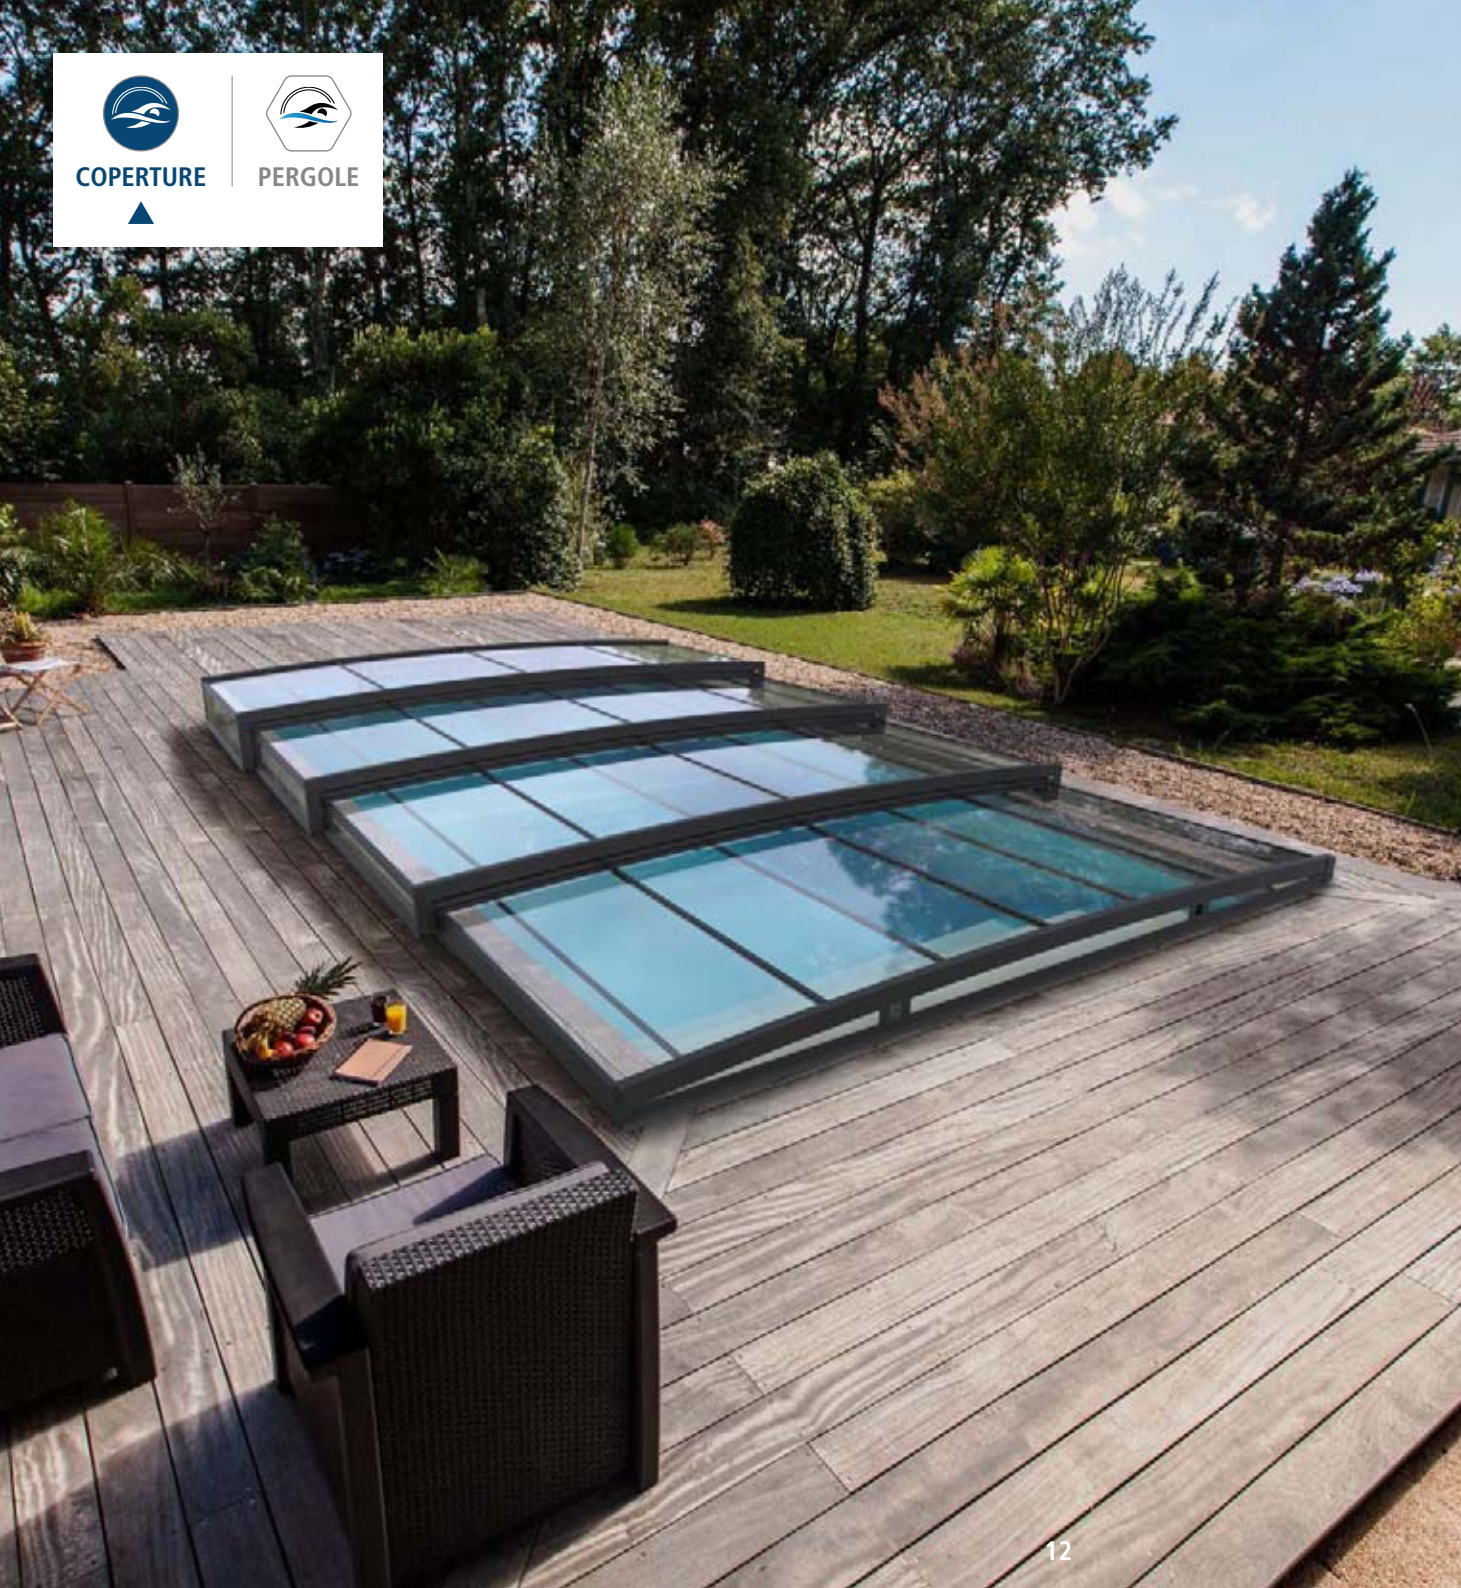

Si tratta di una tipologia di copertura per piscina molto versatile, perfettamente adattabile alla forma della piscina, in virtù dei numerosi materiali e colori, oltre che della possibilità di scegliere tra il modello a tapparella junior, con panchina o immersa.

COPERTURE

PERGOLE

MINIMAL

COPERTURE A TAPPARELLA

MINIMAL

TELESCOPICHE ULTRA BASSE

Le coperture telescopiche di Abritaly sono la soluzione ideale per coloro che desiderano una copertura per piscina elegante e funzionale, senza binari.

A differenza delle normali coperture telescopiche, il design discreto e il minimo spazio di ingombro rendono questo modello particolarmente di classe, anche grazie al materiale utilizzato, che rende la copertura completamente trasparente, permettendo di far risaltare l'acqua della piscina.