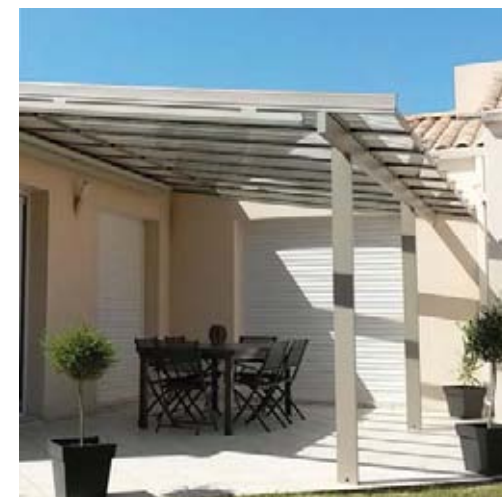

^ TETTO FISSO

100% SU MISURA

La pergola si adatta a tutti i tipi di casa e a tutti i gusti. È possibile comporla usando diverse soluzioni per l'intimità e la protezione. È destinata ad evolversi nel tempo, secondo i tuoi bisogni.

- AMPIA SCELTA DI TAMPONAMENTI DEL TETTO
- ILLUMINAZIONE A LED INTEGRATA OPZIONALE
- VETRATE PER LA FACCIATA OPZIONALI
- DESIGN MODERNO CON EFFETTO TETTO SPORGENTE