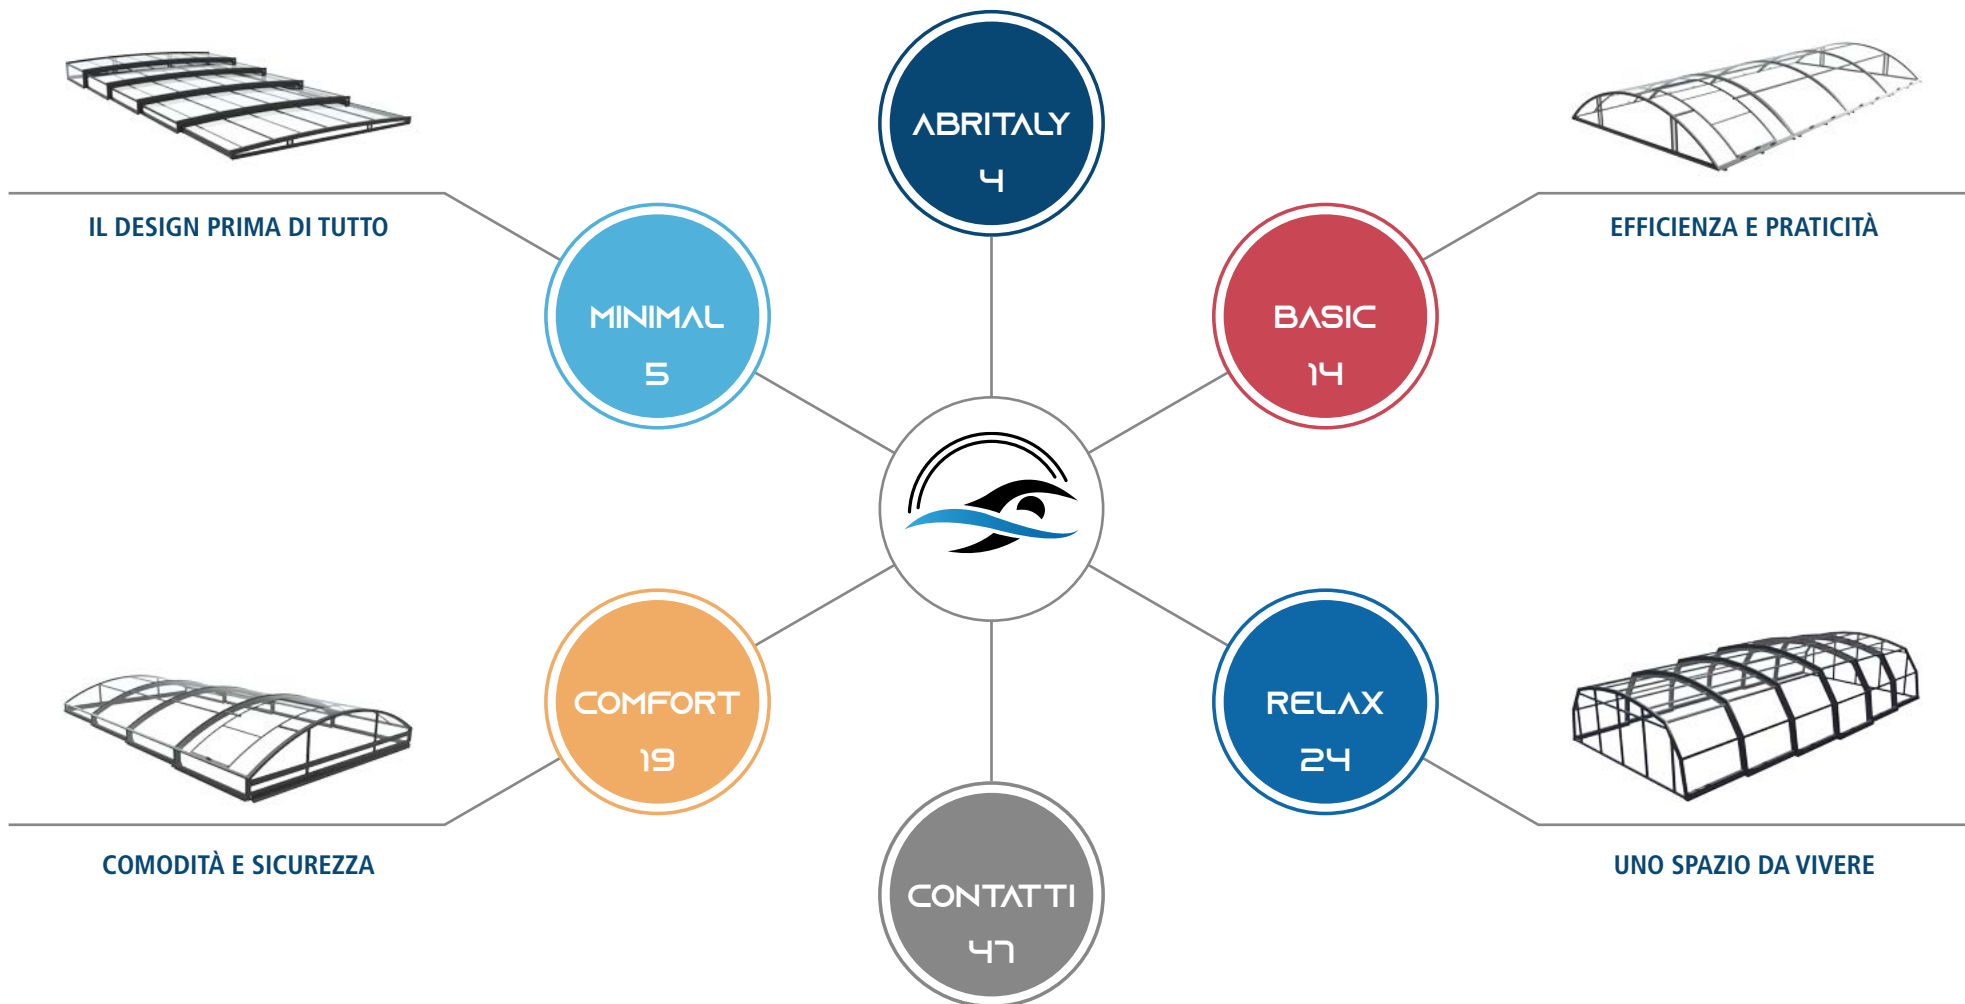

CATALOGO

START

#TIMETTEALRIPARO

ABRITALY.EU

CLICCA SULLE ICONE PRESENTI NEL CATALOGO
PER NAVIGARE NELLE SEZIONI

**LEGENDA ICONE
CARATTERISTICHE**

DESIGN E LAME ORIENTABILI

- Su misura e personalizzabile
- Struttura in alluminio
- Gestione climatica automatizzata
- Comandato a distanza
- Lame orientabili
- Maggiore resistenza

PERGOLA DAL TETTO APRIBILE MODULABILE

- Tetto apribile e personalizzabile
- Struttura di alluminio
- Adattabile a tutte le situazioni
- Personalizzazione
- Maggiore resistenza
- Tetto motorizzato

LINEE PURE E PROTEZIONE OTTIMALE

- Struttura di alluminio
- Tetto fisso isolante
- Maggiore resistenza
- Resistenza all'umidità
- Isolamento termico
- Pannelli isolanti

CLICCA SULLE ICONE PRESENTI NEL CATALOGO PER NAVIGARE NELLE SEZIONI

MINIMAL

COPERTURE PIATTE

Questo tipo di copertura presenta dei pannelli modulari, impilabili o accostabili verticalmente, che scorrono manualmente o automaticamente ricoprendo l'intera superficie della piscina, confondendosi con la piscina e entrando in armonia con l'ambiente.