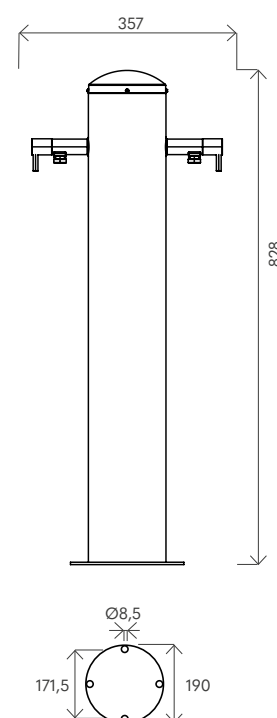

Made in Italy

Easy Install

DATI TECNICI
TECHNICAL DATA

Materiale (serbatoio) <i>Tank material</i>		AISI 316 BA
Numero di attacchi <i>No. of connections</i>		1 (MUL-3P)
Attacco acqua <i>water connection</i>	in	3/4" F
Pressione massima <i>Max pressure</i>	bar	3
Numero soffioni <i>No. of Shower head</i>		3
Numero lavapiedi <i>No. of Foot washer</i>		1
Modello con miscelatore <i>Model with mixer</i>		-
Modello con rubinetto <i>Model with tap</i>		-
Modello con pulsante temporizzato <i>Model with timed button</i>		MUL-3P

Made in Italy

Easy Install

DATI TECNICI TECHNICAL DATA

Materiale (serbatoio) Tank material		AISI 316 BA
Numero di attacchi No. of connections		1 (MUL-4P)
Attacco acqua water connection	in	3/4" F
Pressione massima Max pressure	bar	3
Numero soffioni No. of Shower head		4
Numero lavapiedi No. of Foot washer		2
Modello con miscelatore Model with mixer		-
Modello con rubinetto Model with tap		-
Modello con pulsante temporizzato Model with timed button		MUL-4P

Made in Italy

Easy Install

DATI TECNICI TECHNICAL DATA

Materiale (serbatoio) <i>Tank material</i>	AISI 316 BA	
Numero di attacchi <i>No. of connections</i>	1 (LAV-2R) 1 (LAV-2P)	
Attacco acqua <i>water connection</i>	in	3/4" F
Pressione massima <i>Max pressure</i>	bar	3
Numero soffioni <i>No. of Shower head</i>	-	
Numero lavapiedi <i>No. of Foot washer</i>	2	
Modello con miscelatore <i>Model with mixer</i>	-	
Modello con rubinetto <i>Model with tap</i>	LAV-2R	
Modello con pulsante temporizzato <i>Model with timed button</i>	LAV-2P	