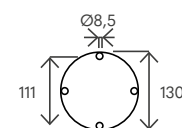

Stilo è la doccia da esterno con miscelatore dal design senza tempo. Un modello classico corredato da elementi di moderna praticità e finiture di pregio. Stilo è disponibile in 2 versioni: STILO-M, con rubinetto miscelatore, per regolare la temperatura dell'acqua in maniera ottimale, e STILO-P, con pulsante temporizzato per ridurre al massimo gli sprechi di acqua. Stilo è realizzata in acciaio inox AISI 304 di elevata qualità con finitura a specchio per garantire al prodotto un'eccellente resistenza agli agenti atmosferici e alla corrosione. La base di fissaggio è studiata per garantire robustezza e stabilità di ancoraggio a terra.

Stilo combina il comfort di una doccia domestica, a temperatura regolabile, al piacere e alla libertà di potersi fare, in qualsiasi momento della giornata, un rilassante bagno "en plein air".

Stilo is the outdoor shower with a timeless design. A classic model with elements of modern practicality and valuable finishes. Stilo is available in 2 versions: STILO-M, with water mixer, to regulate the water temperature in an optimal way, and STILO-P, with timer button to reduce at best water consumption. Stilo is made of high quality AISI 304 polished stainless steel to ensure the product excellent resistance to atmospheric agents and corrosion. The fixing base is designed to ensure a strong and stable ground anchorage.

Stilo combines the comfort of a domestic shower, with adjustable temperature, and the pleasure and freedom of having a shower at any time of the day: a relaxing bath "en plein air".

Made in Italy

Easy Install

Eco Rain

Anti Scale

DATI TECNICI TECHNICAL DATA