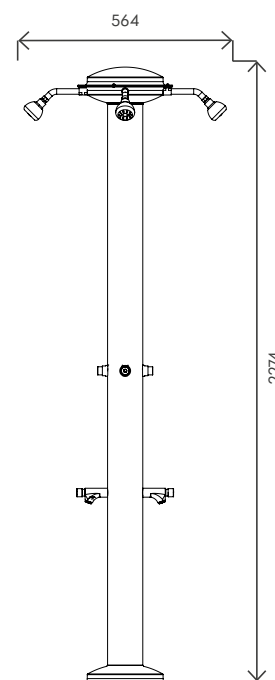

Mul-4 is the Gocce outdoor shower of the Mul line designed specifically for contexts with many users and large turnout. Occupying the space of a single shower station, Mul-4 is equipped with 4 shower heads and 2 foot-washers. The structure, made up of a round solid shower column in fine and polished AISI 316 stainless steel, grants durability and excellent resistance to atmospheric agents and UV rays. The internal hydraulic parts are made of brass, copper and stainless steel. A flexible water connection hose makes the connection to the plant a quick and easy operation. This model is available in the MUL-4P version, equipped with timer buttons. Functional, versatile and elegant. With Mul-4, even in crowded situations, you can immediately relax under the comfortable jet of the shower, avoiding tedious waiting times.

Made in Italy

Easy Install

DATI TECNICI TECHNICAL DATA

Materiale (serbatoio) Tank material		AISI 316 BA
Numero di attacchi No. of connections		1 (MUL-4P)
Attacco acqua water connection	in	3/4" F
Pressione massima Max pressure	bar	3
Numero soffioni No. of Shower head		4
Numero lavapiedi No. of Foot washer		2
Modello con miscelatore Model with mixer		-
Modello con rubinetto Model with tap		-
Modello con pulsante temporizzato Model with timed button		MUL-4P

TRASPORTO TRANSPORT

Imballo 1 Pezzo Packing 1 Piece	l x p x h cm kg	225 x 35 x 35 19,9
Pallet 9 Pezzi Pallet 9 Pieces	l x p x h cm kg	236 x 107 x 107 194