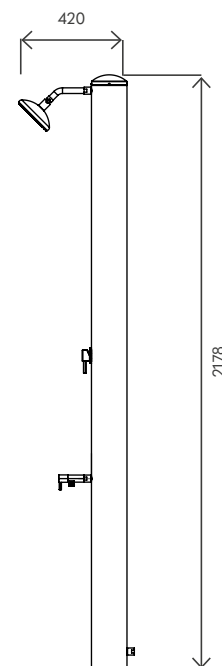

Easy Install

Made in Italy

Eco Rain

Anti Scale

Custom Color

Volume

Ral 1013
Bianco perla
Pearl white

DATI TECNICI TECHNICAL DATA

Materiale (serbatoio) Tank material		AISI 316L
Capacità serbatoio Tank capacity	L	28
Attacco acqua water connection	in	1/2" F
Pressione massima Max pressure	bar	3
Valvola di sicurezza Safety valve		-
Doccia regol. in altezza Height-adjustable shower head		-
Soffione orientabile Adjustable shower head		✓
Miscelatore Water mixer		✓
Portasapone Soap dish		-
Peso a vuoto Net weight	Kg	12
Modello con miscelatore Model with mixer		SOL-GB

TRASPORTO TRANSPORT

Imballo 1 Pezzo Packing 1 Piece	l x p x h cm kg	225 x 35 x 35 15
Pallet 9 Pezzi Pallet 9 Pieces	l x p x h cm kg	236 x 107 x 107 136