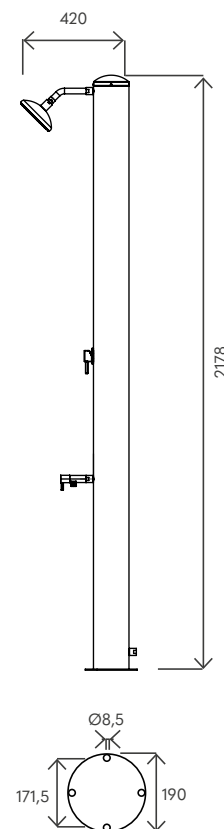

Easy Install

Made in Italy

Eco Rain

Anti Scale

Volume

DATI TECNICI TECHNICAL DATA

Materiale (serbatoio) Tank material		AISI 316L
Capacità serbatoio Tank capacity	L	28
Attacco acqua water connection	in	1/2" F
Pressione massima Max pressure	bar	3
Valvola di sicurezza Safety valve		-
Doccia regol. in altezza Height-adjustable shower head		-
Soffione orientabile Adjustable shower head		✓
Miscelatore Water mixer		✓
Portasapone Soap dish		-
Peso a vuoto Net weight	Kg	12
Modello con miscelatore Model with mixer		SOL-GP

TRASPORTO TRANSPORT

Imballo 1 Pezzo Packing 1 Piece	l x p x h cm kg	225 x 35 x 35 15
Pallet 9 Pezzi Pallet 9 Pieces	l x p x h cm kg	236 x 107 x 107 136