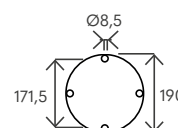

Tevere è indubbiamente il modello passe-partout della linea Gocce. Compatta, dal design minimalista, si adatta perfettamente a tutti gli ambienti e necessita di pochissimo spazio per l'installazione. Si compone di un tubo solare in acciaio inox con verniciatura bianco perla. Le parti idrauliche, realizzate in metallo nobile, sono opportunamente studiate e trattate per uso esterno. Tra queste, l'innovativo soffione con morbidi ugelli gommati che rendono semplicissima e veloce l'eliminazione del calcare, allungando sensibilmente il ciclo di vita del componente. Il soffione a risparmio energetico "eco rain", grazie a particolari fessure situate nella griglia della doccia, miscela l'aria all'acqua, fornendo un getto potente ed efficace ed impiegando una minore quantità d'acqua. In una giornata soleggiata, Tevere regalerà fino al calar della sera il piacere dell'avvolgente tepore dell'acqua, riscaldata dai raggi solari.