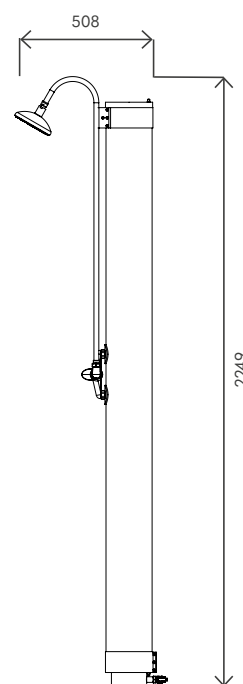

Easy Install

Made in Italy

Eco Rain

Anti Scale

Solar Booster

Volume

Ral 9005
Nero opaco
Mat black

DATI TECNICI TECHNICAL DATA

Materiale (serbatoio) Tank material		AISI 316L
Capacità serbatoio Tank capacity	L	28
Attacco acqua water connection	in	1/2" F
Pressione massima Max pressure	bar	3
Valvola di sicurezza Safety valve		✓
Doccia regol. in altezza Height-adjustable shower head		-
Soffione orientabile Adjustable shower head		✓
Miscelatore Water mixer		✓
Portasapone Soap dish		-
Peso a vuoto Net weight	Kg	10
Modello con miscelatore Model with mixer		SOL-N

TRASPORTO TRANSPORT

Imballo 1 Pezzo Packing 1 Piece	l x p x h cm kg	225 x 35 x 35 12
Pallet 9 Pezzi Pallet 9 Pieces	l x p x h cm kg	236 x 107 x 107 118