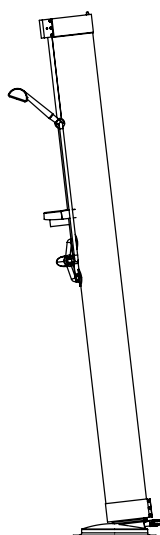

Rubicone
Pag. 29

Piave
Pag. 31

Adige
Pag. 33

Indice Docce da esterno

Index Outdoor showers

prices.atimariani.it/gocce

La doccia per esterno Gocce è dedicata a chi vuole godersi la piacevole carezza dell'acqua sulla pelle e avere la tranquillità di poter sempre regolare e scegliere la temperatura più adatta al momento. La gamma si compone di 8 modelli ed è concepita per adattarsi alle molteplici situazioni atmosferico-ambientali di giardini, piscine, campeggi e spiagge. Tutti i modelli sono realizzati in acciaio inox di alta qualità, con finiture in grado di garantire massima resistenza alla corrosione. La semplicità di fissaggio e la facilità d'uso rendono le docce Gocce un prodotto estremamente versatile, adatto ad ogni tipo di installazione.