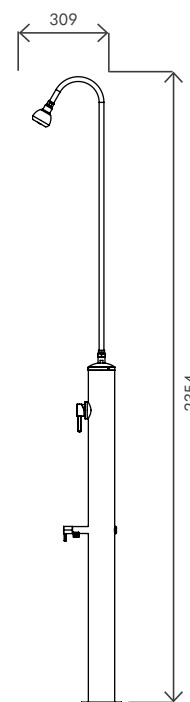

Made in Italy

Easy Install

DATI TECNICI TECHNICAL DATA

Materiale (serbatoio) Tank material		AISI 316 BA
Numero di attacchi No. of connections		2 (MINIJET-M) 1 (MINIJET-P) 1 (MINIJET-R)
Attacco acqua water connection	in	3/4" F
Pressione massima Max pressure	bar	3
Numero soffioni No. of Shower head		1
Numero lavapiedi No. of Foot washer		1
Modello con miscelatore Model with mixer		MINIJET-M
Modello con rubinetto Model with tap		MINIJET-R
Modello con pulsante temporizzato Model with timed button		MINIJET-P

TRASPORTO TRANSPORT

Imballo 1 Pezzo Packing 1 Piece	l x p x h cm kg	135 x 35 x 35 8,6
Pallet 9 Pezzi Pallet 9 Pieces	l x p x h cm kg	146 x 107 x 107 92