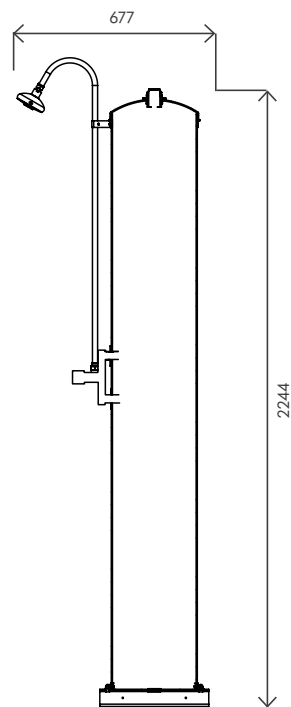

Easy Install

Made in Italy

Eco Rain

Anti Scale

Solar Booster

Volume

Ral 9005
Nero opaco
Mat black

DATI TECNICI TECHNICAL DATA

Materiale (serbatoio) <i>Tank material</i>		ACC.SMALTATO ENAMELLED STEEL
Capacità serbatoio <i>Tank capacity</i>	L	120
Attacco acqua <i>water connection</i>	in	3/4" M
Pressione massima <i>Max pressure</i>	bar	5
Valvola di sicurezza <i>Safety valve</i>		✓
Doccia regol. in altezza <i>Height-adjustable shower head</i>		-
Soffione orientabile <i>Adjustable shower head</i>		✓
Miscelatore <i>Water mixer</i>		✓
Portasapone <i>Soap dish</i>		-
Peso a vuoto <i>Net weight</i>	Kg	55
Modello con miscelatore <i>Model with mixer</i>		SOL-M
Modello con pulsante temporizzato <i>Model with timed button</i>		SOL-TM

TRASPORTO TRANSPORT

Imballo 1 Pezzo <i>Packing 1 Piece</i>	l x p x h cm	225 x 60 x 80
	kg	65
Pallet 9 Pezzi <i>Pallet 9 Pieces</i>	l x p x h cm	236 x 107 x 107
	kg	270