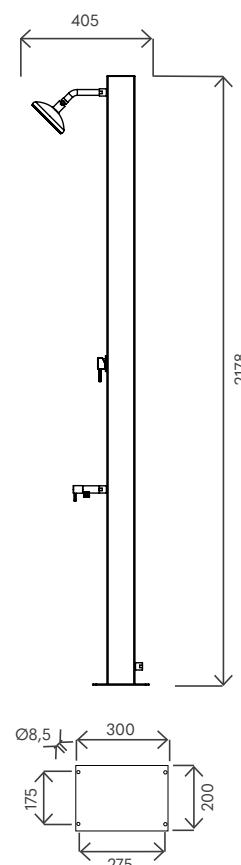

Suitable for the most current environments, Dora Baltea represents the perfect solution for combining design and performance.

Easy Install

Made in Italy

Eco Rain

Anti Scale

Custom Color

Volume

Ral 9005
Nero opaco
Mat black

DATI TECNICI TECHNICAL DATA

Materiale (serbatoio) Tank material		AISI 304
Capacità serbatoio Tank capacity	L	40
Attacco acqua water connection	in	1/2" F
Pressione massima Max pressure	bar	3
Valvola di sicurezza Safety valve		-
Doccia regol. in altezza Height-adjustable shower head		-
Soffione orientabile Adjustable shower head		✓
Miscelatore Water mixer		✓
Portasapone Soap dish		-
Peso a vuoto Net weight	Kg	33,6
Modello con miscelatore Model with mixer		SOL-RN

TRASPORTO TRANSPORT

Imballo 1 Pezzo Packing 1 Piece	l x p x h cm kg	225 x 60 x 80 15
Pallet 9 Pezzi Pallet 9 Pieces	l x p x h cm kg	236 x 107 x 107 136