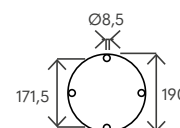

Tevere è indubbiamente il modello passe-partout della linea Gocce. Compatta, dal design minimalista, si adatta perfettamente a tutti gli ambienti e necessita di pochissimo spazio per l'installazione. Si compone di un tubo solare in acciaio inox con verniciatura grigio ardesia. Le parti idrauliche, realizzate in metallo nobile, sono opportunamente studiate e trattate per uso esterno. Tra queste, l'innovativo soffione con morbidi ugelli gommati che rendono semplicissima e veloce l'eliminazione del calcare, allungando sensibilmente il ciclo di vita del componente. Il soffione a risparmio energetico "eco rain", grazie a particolari fessure situate nella griglia della doccia, miscela l'aria all'acqua, fornendo un getto potente ed efficace ed impiegando una minore quantità d'acqua. In una giornata soleggiata, Tevere regalerà fino al calar della sera il piacere dell'avvolgente tepore dell'acqua, riscaldata dai raggi solari.