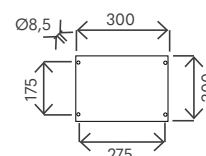

Dora Baltea la doccia solare più innovativa nel design. Le sue forme contemporanee la rendono adatta agli spazi più moderni, pur mantenendo le sue caratteristiche tecniche che permettono di godere di docce calde durante tutta la giornata grazie all'energia solare.

Dotata di una capacità di 40 litri di acqua, è caratterizzata da una robusta struttura in acciaio inox, con verniciatura grigio ardesia. Le sue parti idrauliche sono tutte realizzate in metallo nobile, adatto ad uso esterno. L'ampio soffione è dotato di ugelli gommati per la facile eliminazione del calcare, che aumenta la durata media del componente; è inoltre dotato di sistema "eco rain" che consente un notevole risparmio nell'acqua erogata. Adatta agli ambienti più attuali, Dora Baltea rappresenta la soluzione perfetta per coniugare design e performance.

Dora Baltea is the most innovative solar shower in design. Its contemporary shapes make it suitable for the most modern spaces, while maintaining its technical characteristics that allow you to enjoy hot showers throughout the day thanks to solar energy. Equipped with a capacity of 40 liters of water, it is characterized by a tough stainless steel structure, with slate gray painting. Its hydraulic parts are all made of noble metal, suitable for outdoor use. The large shower head is equipped with rubberized nozzles for easy elimination of limescale, which increases the average life of the component; it is also equipped with an "eco rain" system which allows for considerable savings in the water supplied.

Suitable for the most current environments, Dora Baltea represents the perfect solution for combining design and performance.

Easy Install

Made in Italy

Eco Rain

Anti Scale

Custom Color

Volume

Ral 7015
Grigio ardesia
Slate gray