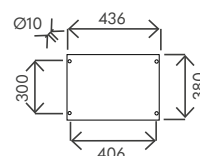

120 litri di puro relax. Adige è la doccia solare progettata per contesti di uso collettivo quali villaggi turistici, campeggi, alberghi ed agriturismi. Grazie al suo capiente serbatoio (120 litri), in una giornata soleggiata e a prelievi ripetuti, è in grado di erogare fino a 240 litri di acqua sanitaria a temperatura di utilizzo. La sua variante, Adige TM, rappresenta un'innovazione nell'ambito delle docce smaltate per esterni poiché dotata di miscelatore con pulsante e di un pratico arresto temporizzato. Una soluzione particolarmente indicata per strutture ricettive con molta affluenza. Un modello unico nel suo genere, il cui design combina eleganza e funzionalità. Il cilindro trasparente, realizzato in metacrilato, incapsula il tubo doccia in acciaio vetroporcellanato e crea un solar booster che aumenta e trattiene il calore solare. Le docce per esterno Adige e Adige TM sono il risultato di una filiera produttiva attenta e scrupolosa e sono realizzate con materiali di qualità opportunamente trattati per resistere agli agenti atmosferici.