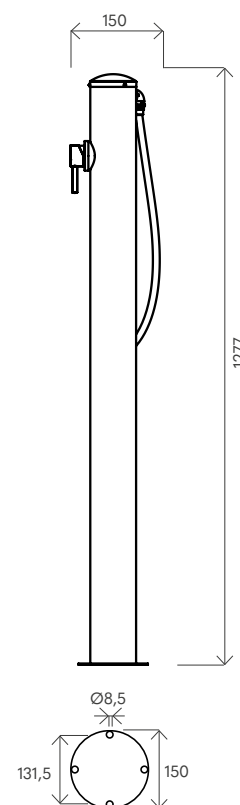

Flex is the refreshing solution to get rid of chlorine, salt or simply to enjoy a moment of fresh relief, in the sultry summer days. Minimal and compact, Flex is equipped with a practical flexible and anti-scale shower. Available both in the version with water mixer and in the version with quick pitch tap and manual closing, Flex is made of high quality polished stainless steel to ensure excellent resistance to atmospheric agents and corrosion. The fixing basement is designed to ensure a strong and stable ground anchorage. Internal flexible connection hoses facilitate the connection to the plant, making the installation a simple and fast operation. The ideal product for those who are looking for a compact and versatile shower. The comfort of a shower, in the small size of a foot washer.

Made in Italy

Easy Install

DATI TECNICI TECHNICAL DATA

Materiale (serbatoio) Tank material		AISI 316 BA
Numero di attacchi No. of connections		2 (FLEX-M) 1 (FLEX-R)
Attacco acqua water connection	in	3/4" F
Pressione massima Max pressure	bar	3
Numero soffioni No. of Shower head		1
Numero lavapiedi No. of Foot washer		-
Modello con miscelatore Model with mixer		FLEX-M
Modello con rubinetto Model with tap		FLEX-R
Modello con pulsante temporizzato Model with timed button		-

TRASPORTO TRANSPORT

Imballo 1 Pezzo Packing 1 Piece	l x p x h cm kg	135 x 35 x 35 8,3
Pallet 9 Pezzi Pallet 9 Pieces	l x p x h cm kg	146 x 107 x 107 89