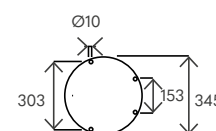

Rubicone è la doccia solare per gli amanti del design contemporaneo. Le componenti in acciaio inox in abbinamento alla capsula tubolare trasparente in metacrilato esprimono un concept moderno e sofisticato. Non solo una doccia solare ma un vero e proprio complemento d'arredo per valorizzare l'ambiente outdoor. Rubicone è progettata per ricevere ed accumulare calore solare durante l'intera giornata: in una buona giornata di sole e a prelievi ripetuti, può erogare oltre 120 litri di acqua calda sanitaria a temperatura d'utilizzo. Rubicone è fornita di tutti gli accessori idraulici per assicurare il massimo del comfort: miscelatore, doccetta, doccia orientabile e regolabile in altezza. Tutte le componenti sono realizzate con materiali di qualità opportunamente trattati: dall'acciaio inox AISI 316, al metacrilato, fino alle guarnizioni di gomma, appositamente studiate per l'uso in esterno.

Rubicone is the solar shower for lovers of contemporary design. The stainless steel components, in combination with the transparent tubular methacrylate capsule, express a modern and sophisticated concept. Rubicone is not only a solar shower, but a real piece of furniture to enhance the outdoor environment. Rubicone is designed to receive and storage solar heat throughout the day: on a good sunny day and with repeated withdrawals, it can supply over 120 litres of domestic hot water at the temperature of use. Rubicone is equipped with all the hydraulic accessories needed to ensure maximum comfort: water mixer, adjustable and height adjustable shower head. All components are made with appropriately treated high quality materials: from AISI 316 stainless steel, up to methacrylate and rubber seals, that are specially designed for outdoor use.

Easy Install