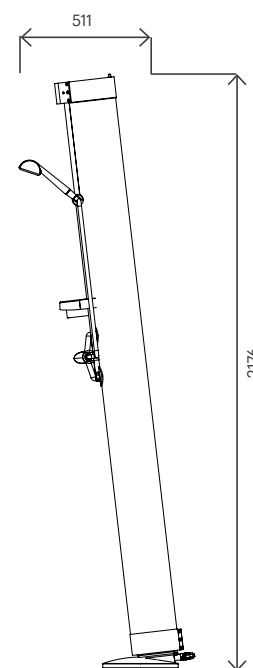

Easy Install

Made in Italy

Solar Booster

Volume

Ral 9005
Nero opaco
Mat black

DATI TECNICI TECHNICAL DATA

Materiale (serbatoio) Tank material		INOX AISI 316L
Capacità serbatoio Tank capacity	L	28
Attacco acqua water connection	in	1/2" F
Pressione massima Max pressure	bar	3
Valvola di sicurezza Safety valve		✓
Doccia regol. in altezza Height-adjustable shower head		✓
Soffione orientabile Adjustable shower head		✓
Miscelatore Water mixer		✓
Portasapone Soap dish		✓
Peso a vuoto Net weight	Kg	13
Modello con miscelatore Model with mixer		SOL-S

TRASPORTO TRANSPORT

Imballo 1 Pezzo Packing 1 Piece	l x p x h cm kg	225 x 35 x 35 15
Pallet 9 Pezzi Pallet 9 Pieces	l x p x h cm kg	236 x 107 x 107 145