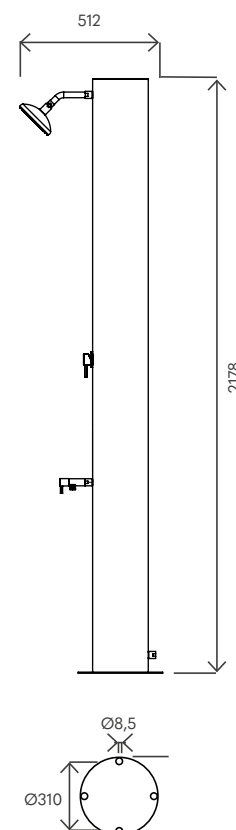

Easy Install

Made in Italy

Eco Rain

Anti Scale

Custom Color

Volume

Ral 7015
Grigio ardesia
Slate gray

DATI TECNICI TECHNICAL DATA

Materiale (serbatoio) Tank material		AISI 304
Capacità serbatoio Tank capacity	L	70
Attacco acqua water connection	in	1/2" F
Pressione massima Max pressure	bar	3
Valvola di sicurezza Safety valve		-
Doccia regol. in altezza Height-adjustable shower head		-
Soffione orientabile Adjustable shower head		✓
Miscelatore Water mixer		✓
Portasapone Soap dish		-
Peso a vuoto Net weight	Kg	28,5
Modello con miscelatore Model with mixer		SOL-XA

TRASPORTO TRANSPORT

Imballo 1 Pezzo Packing 1 Piece	l x p x h cm kg	225 x 60 x 80 15
Pallet 9 Pezzi Pallet 9 Pieces	l x p x h cm kg	236 x 107 x 107 136