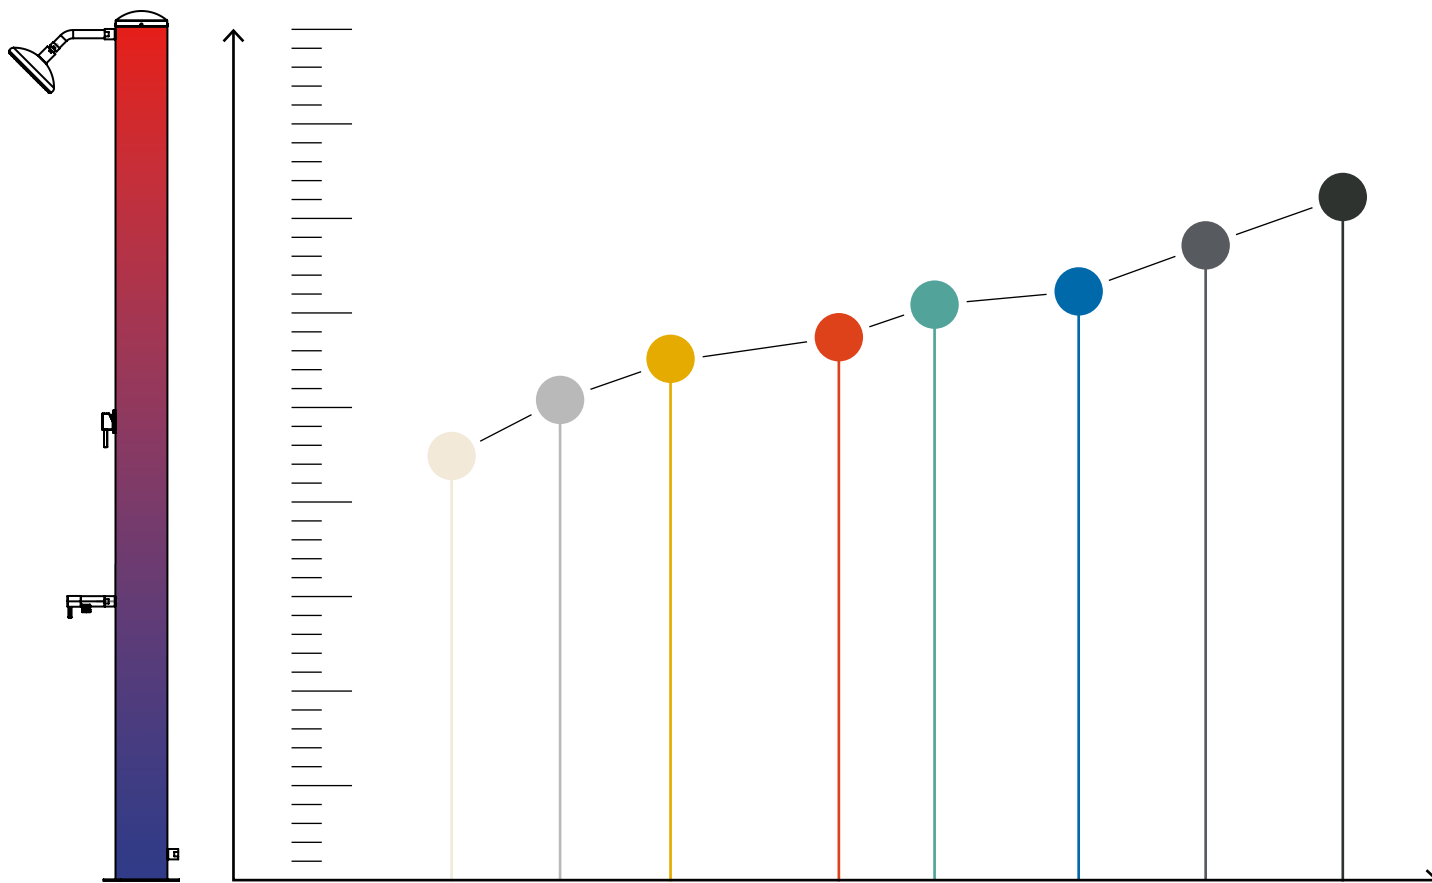

Color effect on performance

Legenda plus

Plus legend

Le linee Gocce sono frutto della costante ricerca di soluzioni tecniche innovative per garantire il massimo delle prestazioni, in un prodotto dal design curato ed elegante. Ogni componente è progettato nel dettaglio per ottenere massima efficienza, comfort ed affidabilità. Le docce Gocce sono realizzate con materiali in grado di sopportare le condizioni atmosferiche più aggressive, mantenendo inalterate le proprie caratteristiche estetiche e funzionali.