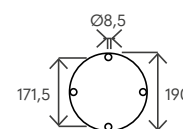

Sofisticata e versatile. Piave, con la sua silhouette snella e compatta e la sua struttura tubolare, si adatta elegantemente alle più svariate situazioni, anche laddove lo spazio scarseggia. In una buona giornata di sole e a prelievi ripetuti, il suo serbatoio (28 litri) permette di erogare oltre 120 litri di acqua calda sanitaria a temperatura d'utilizzo. Tutte le componenti sono realizzate con materiali di qualità opportunamente trattati: dall'acciaio inox AISI 316, al metacrilato, fino alle guarnizioni di gomma, appositamente studiate per l'uso in esterno. Il metacrilato impiegato per incapsulare il tubo solare è un materiale ad altissimo coefficiente di trasmissione luminosa (92%). Oltre a consentire una trasparenza pressoché totale, a garanzia di massima captazione dei raggi solari, è anche un materiale estremamente performante. Un tocco di stile per valorizzare e rendere ancora più confortevole lo spazio outdoor, sia esso grande o piccolo.