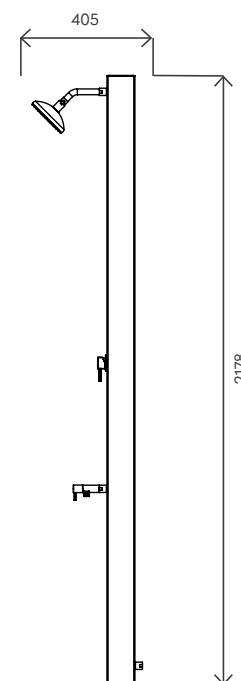

Suitable for the most current environments, Dora Baltea represents the perfect solution for combining design and performance.

Easy Install

Made in Italy

Eco Rain

Anti Scale

Custom Color

Volume

Ral 7015
Grigio ardesia
Slate gray

DATI TECNICI TECHNICAL DATA

Materiale (serbatoio) Tank material		AISI 304
Capacità serbatoio Tank capacity	L	40
Attacco acqua water connection	in	1/2" F
Pressione massima Max pressure	bar	3
Valvola di sicurezza Safety valve		-
Doccia regol. in altezza Height-adjustable shower head		-
Soffione orientabile Adjustable shower head		✓
Miscelatore Water mixer		✓
Portasapone Soap dish		-
Peso a vuoto Net weight	Kg	33,6
Modello con miscelatore Model with mixer		SOL-RA

TRASPORTO TRANSPORT

Imballo 1 Pezzo Packing 1 Piece	l x p x h cm	225 x 60 x 80
	kg	15
Pallet 9 Pezzi Pallet 9 Pieces	l x p x h cm	236 x 107 x 107
	kg	136