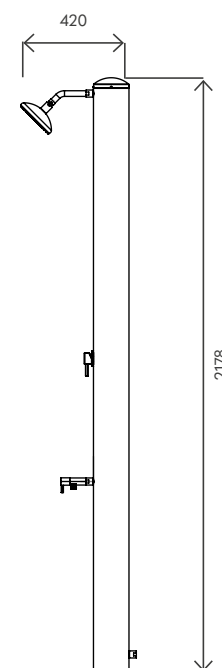

Easy Install

Made in Italy

Eco Rain

Anti Scale

Custom Color

Volume

Ral 9005
Nero opaco
Mat black

DATI TECNICI TECHNICAL DATA

Materiale (serbatoio) Tank material		AISI 316L
Capacità serbatoio Tank capacity	L	28
Attacco acqua water connection	in	1/2" F
Pressione massima Max pressure	bar	3
Valvola di sicurezza Safety valve		-
Doccia regol. in altezza Height-adjustable shower head		-
Soffione orientabile Adjustable shower head		✓
Miscelatore Water mixer		✓
Portasapone Soap dish		-
Peso a vuoto Net weight	Kg	12
Modello con miscelatore Model with mixer		SOL-GN

TRASPORTO TRANSPORT

Imballo 1 Pezzo Packing 1 Piece	l x p x h cm kg	225 x 35 x 35 15
Pallet 9 Pezzi Pallet 9 Pieces	l x p x h cm kg	236 x 107 x 107 136