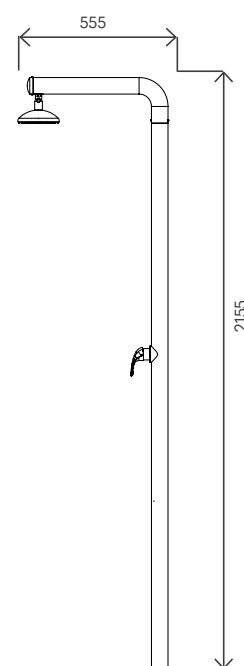

Stilo is the outdoor shower with a timeless design. A classic model with elements of modern practicality and valuable finishes. Stilo is available in 2 versions: STILO-M, with water mixer, to regulate the water temperature in an optimal way, and STILO-P, with timer button to reduce at best water consumption. Stilo is made of high quality AISI 304 polished stainless steel to ensure the product excellent resistance to atmospheric agents and corrosion. The fixing base is designed to ensure a strong and stable ground anchorage.

Stilo combines the comfort of a domestic shower, with adjustable temperature, and the pleasure and freedom of having a shower at any time of the day: a relaxing bath "en plein air".

Made in Italy

Easy Install

Eco Rain

Anti Scale

DATI TECNICI TECHNICAL DATA

Materiale (serbatoio) Tank material		AISI 304
Numero di attacchi No. of connections		2 (STILO-M) 1 (STILO-P)
Attacco acqua water connection	in	1/2" F
Pressione massima Max pressure	bar	3
Numero soffioni No. of Shower head		1
Numero lavapiedi No. of Foot washer		-
Modello con miscelatore Model with mixer		STILO-M
Modello con rubinetto Model with tap		-
Modello con pulsante temporizzato Model with timed button		STILO-P

TRASPORTO TRANSPORT

Imballo 1 Pezzo Packing 1 Piece	l x p x h cm kg	225 x 35 x 35 6,5
Pallet 9 Pezzi Pallet 9 Pieces	l x p x h cm kg	236 x 107 x 107 75