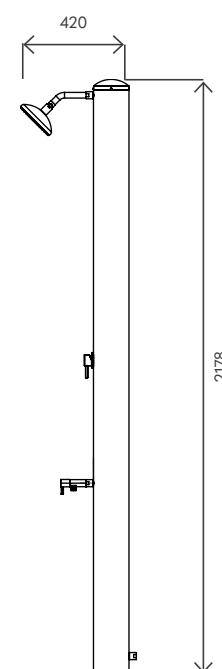

Easy Install

Made in Italy

Eco Rain

Anti Scale

Custom Color

Volume

Ral 7015
Grigio ardesia
Slate gray

DATI TECNICI TECHNICAL DATA

Materiale (serbatoio) <i>Tank material</i>		AISI 316L
Capacità serbatoio <i>Tank capacity</i>	L	28
Attacco acqua <i>water connection</i>	in	1/2" F
Pressione massima <i>Max pressure</i>	bar	3
Valvola di sicurezza <i>Safety valve</i>		-
Doccia regol. in altezza <i>Height-adjustable shower head</i>		-
Soffione orientabile <i>Adjustable shower head</i>		✓
Miscelatore <i>Water mixer</i>		✓
Portasapone <i>Soap dish</i>		-
Peso a vuoto <i>Net weight</i>	Kg	12
Modello con miscelatore <i>Model with mixer</i>		SOL-GA

TRASPORTO TRANSPORT

Imballo 1 Pezzo <i>Packing 1 Piece</i>	l x p x h cm kg	225 x 35 x 35 15
Pallet 9 Pezzi <i>Pallet 9 Pieces</i>	l x p x h cm kg	236 x 107 x 107 136