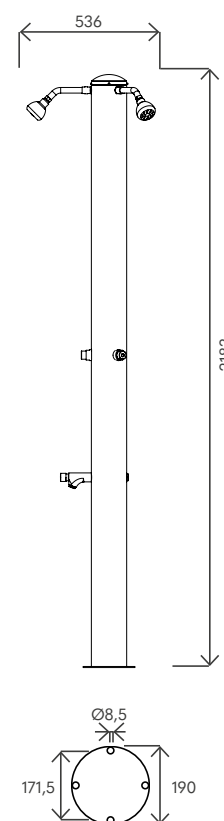

The perfect balance between style and solidity. The polished shower column, its round section and the slight curves that refine the elements of Mul-3, give this model a touch of elegance to its solid and stable structure. Mul-3 is the Gocce model of the Mul line with triple water outlet and foot washer. Made of polished AISI 316 stainless steel, Mul-3 grants excellent weather resistance and durability. The hydraulic parts are made of brass, copper and stainless steel. An internal flexible hose facilitates the connection to the water plant. The thick fixing base ensures a solid ground anchorage. This model is available in the MUL-3P version, with timed buttons that reduce water consumption. The functional and elegant solution for contexts with many utilities such as beaches, swimming pools, hotels and campsites.

Made in Italy

Easy Install

DATI TECNICI
TECHNICAL DATA

Materiale (serbatoio) <i>Tank material</i>		AISI 316 BA
Numero di attacchi <i>No. of connections</i>		1 (MUL-3P)
Attacco acqua <i>water connection</i>	in	3/4" F
Pressione massima <i>Max pressure</i>	bar	3
Numero soffioni <i>No. of Shower head</i>		3
Numero lavapiedi <i>No. of Foot washer</i>		1
Modello con miscelatore <i>Model with mixer</i>		-
Modello con rubinetto <i>Model with tap</i>		-
Modello con pulsante temporizzato <i>Model with timed button</i>		MUL-3P

TRASPORTO
TRANSPORT

Imballo 1 Pezzo <i>Packing 1 Piece</i>	l x p x h cm	225 x 35 x 35
	kg	14,2
Pallet 9 Pezzi <i>Pallet 9 Pieces</i>	l x p x h cm	236 x 107 x 107
	kg	142