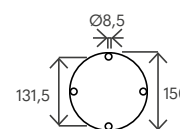

TRASPORTO TRANSPORT

Imballo 1 Pezzo Packing 1 Piece	l x p x h cm kg	135 x 35 x 35 8,6
Pallet 9 Pezzi Pallet 9 Pieces	l x p x h cm kg	146 x 107 x 107 92