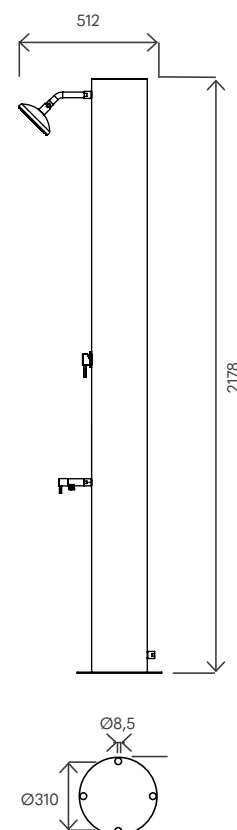

Easy Install

Made in Italy

Eco Rain

Anti Scale

Custom Color

Volume

Ral 9005
Nero opaco
Mat black

DATI TECNICI TECHNICAL DATA

Materiale (serbatoio) Tank material		AISI 304
Capacità serbatoio Tank capacity	L	70
Attacco acqua water connection	in	1/2" F
Pressione massima Max pressure	bar	3
Valvola di sicurezza Safety valve		-
Doccia regol. in altezza Height-adjustable shower head		-
Soffione orientabile Adjustable shower head		✓
Miscelatore Water mixer		✓
Portasapone Soap dish		-
Peso a vuoto Net weight	Kg	28,5
Modello con miscelatore Model with mixer		SOL-XN

TRASPORTO TRANSPORT

Imballo 1 Pezzo Packing 1 Piece	l x p x h cm kg	225 x 60 x 80 15
Pallet 9 Pezzi Pallet 9 Pieces	l x p x h cm kg	236 x 107 x 107 136