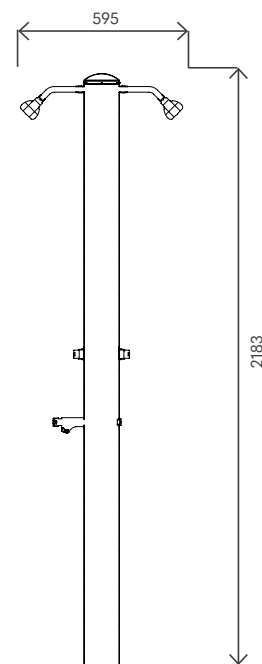

Made in Italy

Easy Install

DATI TECNICI TECHNICAL DATA

Materiale (serbatoio) Tank material		AISI 316 BA
Numero di attacchi No. of connections		1 (MUL-2R) 1 (MUL-2P)
Attacco acqua water connection	in	3/4" F
Pressione massima Max pressure	bar	3
Numero soffioni No. of Shower head		2
Numero lavapiedi No. of Foot washer		1
Modello con miscelatore Model with mixer		-
Modello con rubinetto Model with tap		MUL-2R
Modello con pulsante temporizzato Model with timed button		MUL-2P

TRASPORTO TRANSPORT

Imballo 1 Pezzo Packing 1 Piece	l x p x h cm kg	225 x 35 x 35 12,7
Pallet 9 Pezzi Pallet 9 Pieces	l x p x h cm kg	236 x 107 x 107 129