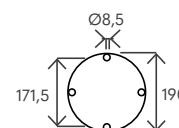

Tevere è indubbiamente il modello passe-partout della linea Gocce. Compatta, dal design minimalista, si adatta perfettamente a tutti gli ambienti e necessita di pochissimo spazio per l'installazione. Si compone di un tubo solare in acciaio inox con verniciatura nero opaco. Le parti idrauliche, realizzate in metallo nobile, sono opportunamente studiate e trattate per uso esterno. Tra queste, l'innovativo soffione con morbidi ugelli gommati che rendono semplicissima e veloce l'eliminazione del calcare, allungando sensibilmente il ciclo di vita del componente. Il soffione a risparmio energetico "eco rain", grazie a particolari fessure situate nella griglia della doccia, miscela l'aria all'acqua, fornendo un getto potente ed efficace ed impiegando una minore quantità d'acqua. In una giornata soleggiata, Tevere regalerà fino al calar della sera il piacere dell'avvolgente tepore dell'acqua, riscaldata dai raggi solari.