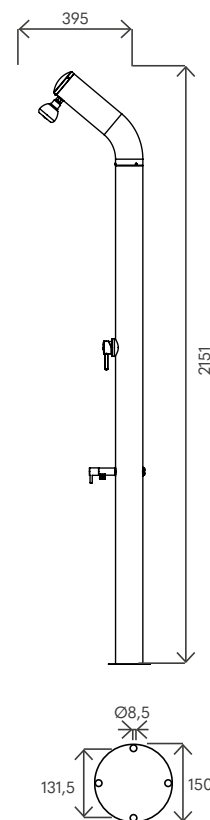

Made in Italy

Easy Install

DATI TECNICI TECHNICAL DATA

Materiale (serbatoio) Tank material		AISI 316 BA
Numero di attacchi No. of connections		2 (UNI-1M) 1 (UNI-1P) 1 (UNI-1R)
Attacco acqua water connection	in	3/4" F
Pressione massima Max pressure	bar	3
Numero soffioni No. of Shower head		1
Numero lavapiedi No. of Foot washer		1
Modello con miscelatore Model with mixer		UNI-1M
Modello con rubinetto Model with tap		UNI-1R
Modello con pulsante temporizzato Model with timed button		UNI-1P

TRASPORTO TRANSPORT

Imballo 1 Pezzo Packing 1 Piece	l x p x h cm kg	235 x 35 x 35 10,9
Pallet 9 Pezzi Pallet 9 Pieces	l x p x h cm kg	236 x 107 x 107 113