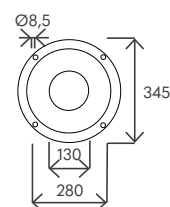

TRASPORTO TRANSPORT

Imballo 1 Pezzo Packing 1 Piece	l x p x h cm kg	225 x 35 x 35 19,9
Pallet 9 Pezzi Pallet 9 Pieces	l x p x h cm kg	236 x 107 x 107 194