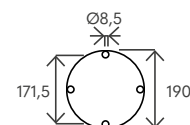

TRASPORTO TRANSPORT

Imballo 1 Pezzo Packing 1 Piece	l x p x h cm kg	225 x 35 x 35 12,7
Pallet 9 Pezzi Pallet 9 Pieces	l x p x h cm kg	236 x 107 x 107 129